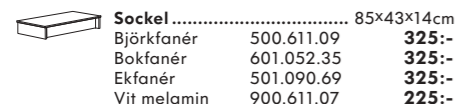

Sockerl 85x43x14cm
Björkfanér 500.611.09 **325:-**
Bokfanér 601.052.35 **325:-**
Ekfanér 501.090.69 **325:-**
Vit melamin 900.611.07 **225:-**